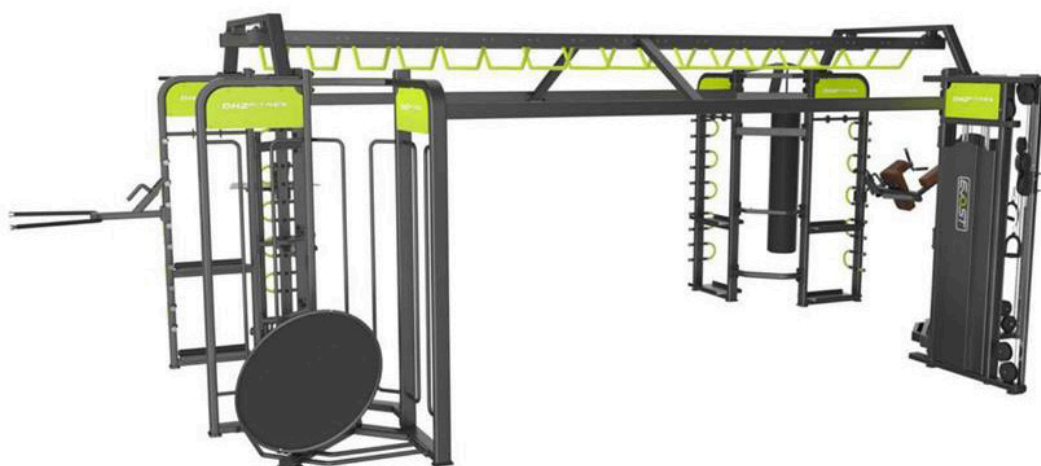

E360A

ORBIT FUNCTIONAL TRAINER

USAGE Commercial

DIMENSIONS (L) 870cm x (W) 500cm x (H) 256cm