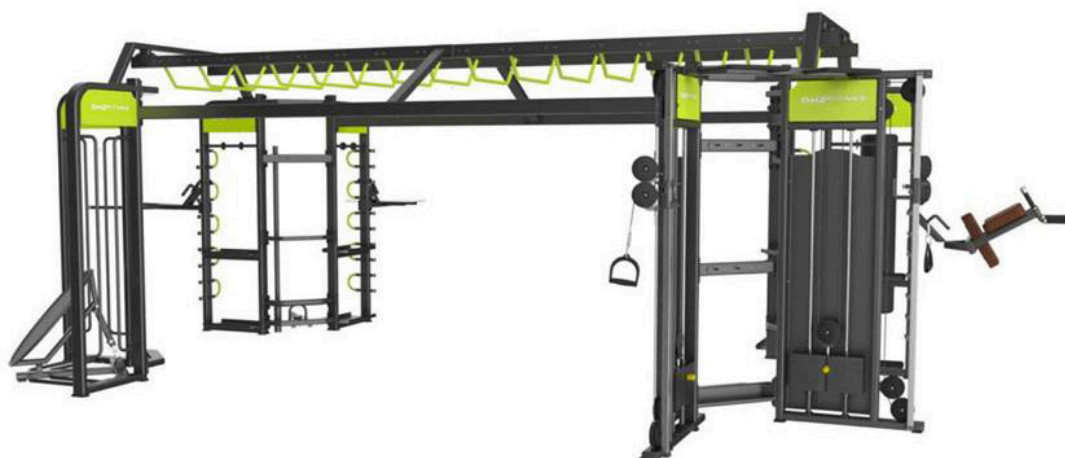

E360A

ORBIT FUNCTIONAL TRAINER

USAGE Commercial

DIMENSIONS (L) 870cm x (W) 500cm x (H) 256cm